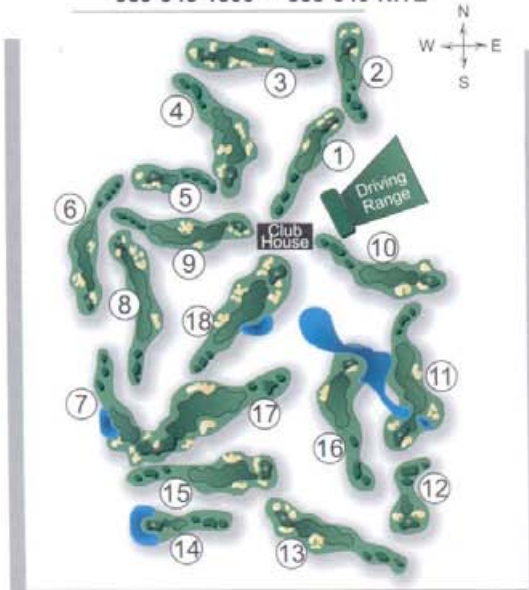

1  
PAR 4

2  
PAR 3

3  
PAR 4

4  
PAR 4

5  
PAR 3

6  
PAR 5

7  
PAR 4

8  
PAR 5

9  
PAR 4

Yardages, unless otherwise specified, indicate distance to center of green.  
Yardages around greens, indicate the depth and width of green.

THE NIGHTMARE  
WEST BRANCH, MI

I-75 exit 215 West 4 miles to  
5745 Old 76 (M-55)  
989-345-1500 • 888-345-NITE